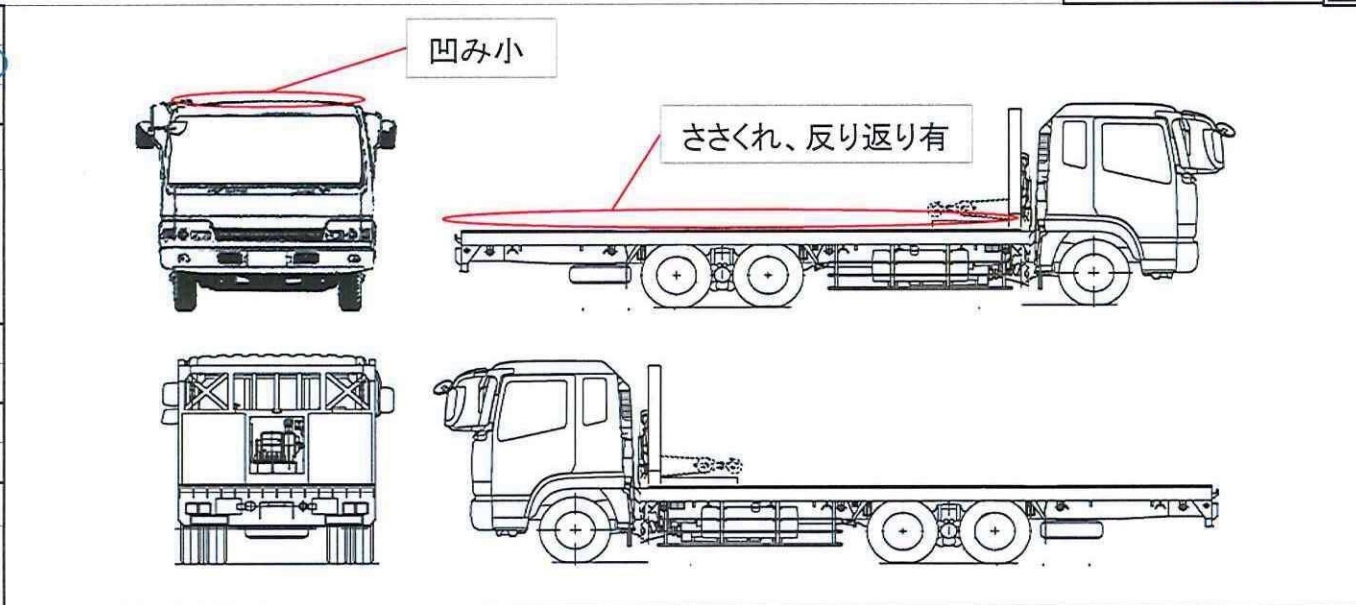

車名	初度登録	型式・車体番号		架装形状	
	いすゞ	H 20/3	PKG - CYJ77W8-7001295		セルフ	

前登録ナンバ	車検有効期限		走行距離		積載量	荷台寸法(mm)			出品会社(奈良 県)				
奈良100か 事業用	R9.1.16	切れ	964,287 km		13,900 kg	L 9,185	W 2,465	H (門)	岡田自動車販売(株)				
		抹消	知年月	—						一体 別体			
エンジン状態	A B C	AC	良	不良	無	ブレーキ	A	馬力	380 ps	TM	速	3ペダル	スモーカー

ミッション・デフ(異音、油漏)	スモーカー異常		キャブ廻り	リサイクル料	13,930 円
フレーム関係(錆、車体番号等)	異常なし		ベツト	有	無
上物メーカー名年式、型式及状態等	ユニック 150BRS H600291 3016年2月製		汚れ 小	中	多
	ウインチ・ラジコン付 アユミ板2.5t/本×2 床面地上高H:1,040mm		シート破	有	無
	リアエアサス Dカンフック16対 スタクション3対		ETC	有	無
	床面ささくれ、反り返り有 キャブ天井凹み小		ラジオ	良	不良
	※バックランプ・ブザー不良(スモーカー異常による可能性有り)バックスイッチ交換約¥3万		バックモニタ	有	無
			カラー	白黒	
			電格ミラ	有	無
					特記、重点確認、他
					*ユーザー買取車
					*上物載せ替え
					*スモーカー異常
					*燃料タンク200L、車検証に記載ありません

Fガラス	
要交換	良好 飛石有
中×1、小少々	
記録簿	有 無
取説	有 無
メンテノート	有 無
PMマフラ	有 無
証明書	有 無
燃料タンク	
300L+200L	

タイヤ0~10、欠、で記載			
	5	5	
	2	2	
	5	5	5
	3	3	4
F	245/70R19.5		
サイズ	245/70R19.5		
R	245/70R19.5		
サイズ	245/70R19.5		
タイヤ	スタッドレス	混	スペア
パタン	ラジアル		2×